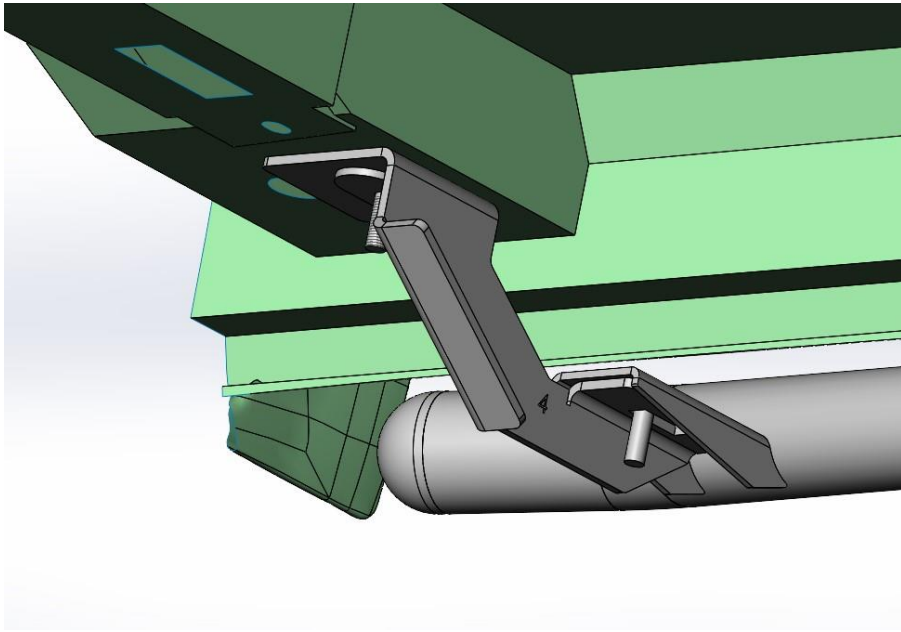

FRONT RIGHT