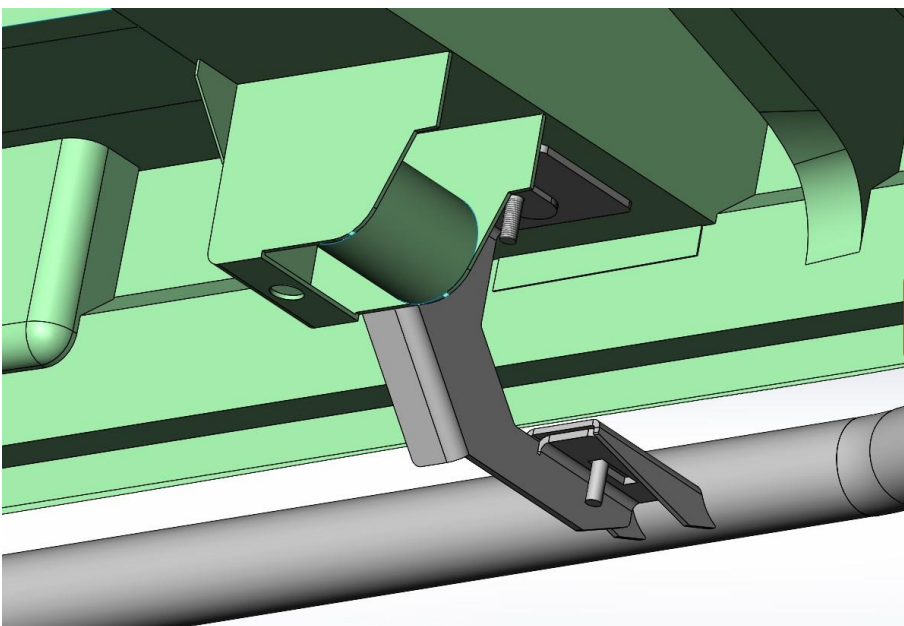

RENAULT MASTER LWB MWB

156-157-158 KIT OR

INSTRUCTION

ITEM NO.	PART NAME	QNT.
1	ISO 8678-M10X35-28-N (STAINLESS)	6
2	Hex Flange Nut DIN 6923 - M10(STAINLESS)	6
3	PLATE 75x40x8mm (HTC OR6)	6
4	HTC 283 - (4X60X35)	6
5	156-157-158 KIT OR Rear Left	1
6	156-157-158 KIT OR Center Right	1
7	156-157-158 KIT OR Front Right	1
8	156-157-158 KIT OR Rear Right	1
9	156-157-158 KIT OR Front Left	1
10	156-157-158 KIT OR Center Left	1
11	Hex Flange Nut DIN 6923 - M10	6
13	M10X40 DIN 603	6

8 7 6 5 4 3 2 1

A B C D E F

A B C D E F

FRONT RIGHT

MIDDLE RIGHT

REAR RIGHT

FRONT LEFT

MIDDLE LEFT

REAR LEFT