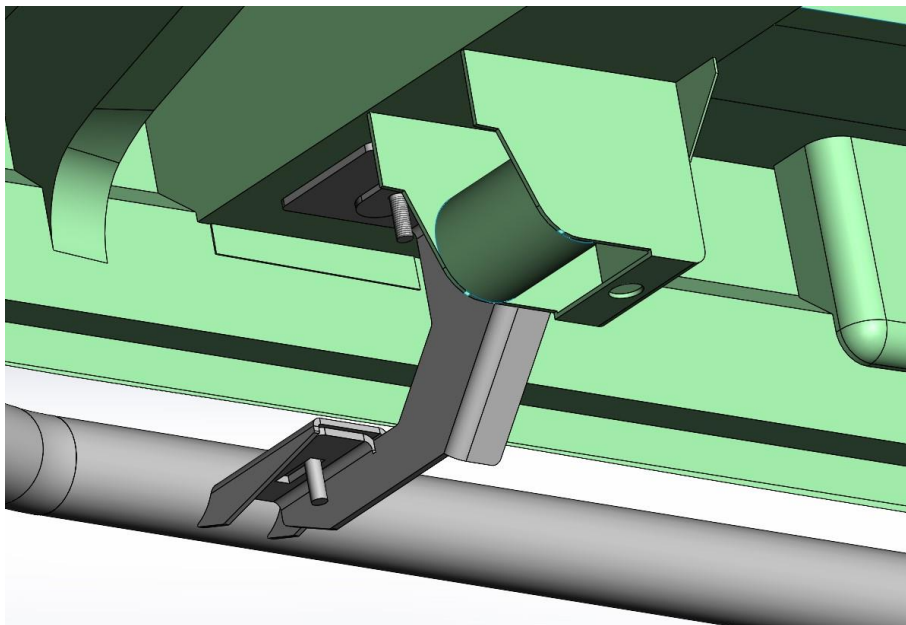

RENAULT MASTER LWB MWB

156-157-158 KIT OR

INSTRUCTION

ITEM NO.	PART NAME	QNT.
1	ISO 8678-M10X35-28-N (STAINLESS)	6
2	Hex Flange Nut DIN 6923 - M10(STAINLESS)	6
3	PLATE 75x40x8mm (HTC OR6)	6
4	HTC 283 - (4X60X35)	6
5	156-157-158 KIT OR Rear Left	1
6	156-157-158 KIT OR Center Right	1
7	156-157-158 KIT OR Front Right	1
8	156-157-158 KIT OR Rear Right	1
9	156-157-158 KIT OR Front Left	1
10	156-157-158 KIT OR Center Left	1
11	Hex Flange Nut DIN 6923 - M10	6
13	M10X40 DIN 603	6

8 7 6 5 4 3 2 1

A B C D E F

A B C D E F

FRONT RIGHT

MIDDLE RIGHT

REAR RIGHT

FRONT LEFT

MIDDLE LEFT

REAR LEFT