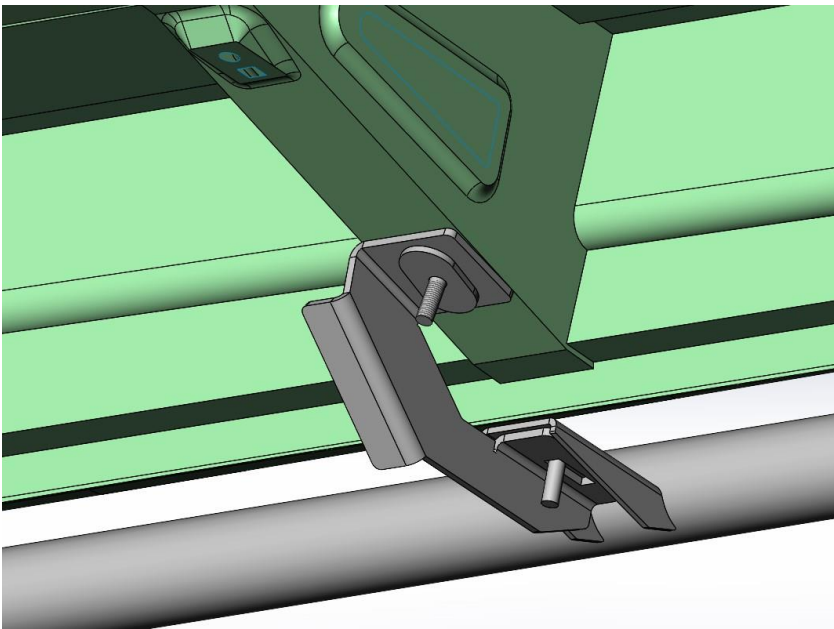

RENAULT MASTER LWB MWB

156-157-158 KIT OR

INSTRUCTION

ITEM NO.	PART NAME	QNT.
1	ISO 8678-M10X35-28-N (STAINLESS)	6
2	Hex Flange Nut DIN 6923 - M10(STAINLESS)	6
3	PLATE 75x40x8mm (HTC OR6)	6
4	HTC 283 - (4X60X35)	6
5	156-157-158 KIT OR Rear Left	1
6	156-157-158 KIT OR Center Right	1
7	156-157-158 KIT OR Front Right	1
8	156-157-158 KIT OR Rear Right	1
9	156-157-158 KIT OR Front Left	1
10	156-157-158 KIT OR Center Left	1
11	Hex Flange Nut DIN 6923 - M10	6
13	M10X40 DIN 603	6

8 7 6 5 4 3 2 1

A B C D E F

A B C D E F

FRONT RIGHT

MIDDLE RIGHT

REAR RIGHT

FRONT LEFT

MIDDLE LEFT

REAR LEFT