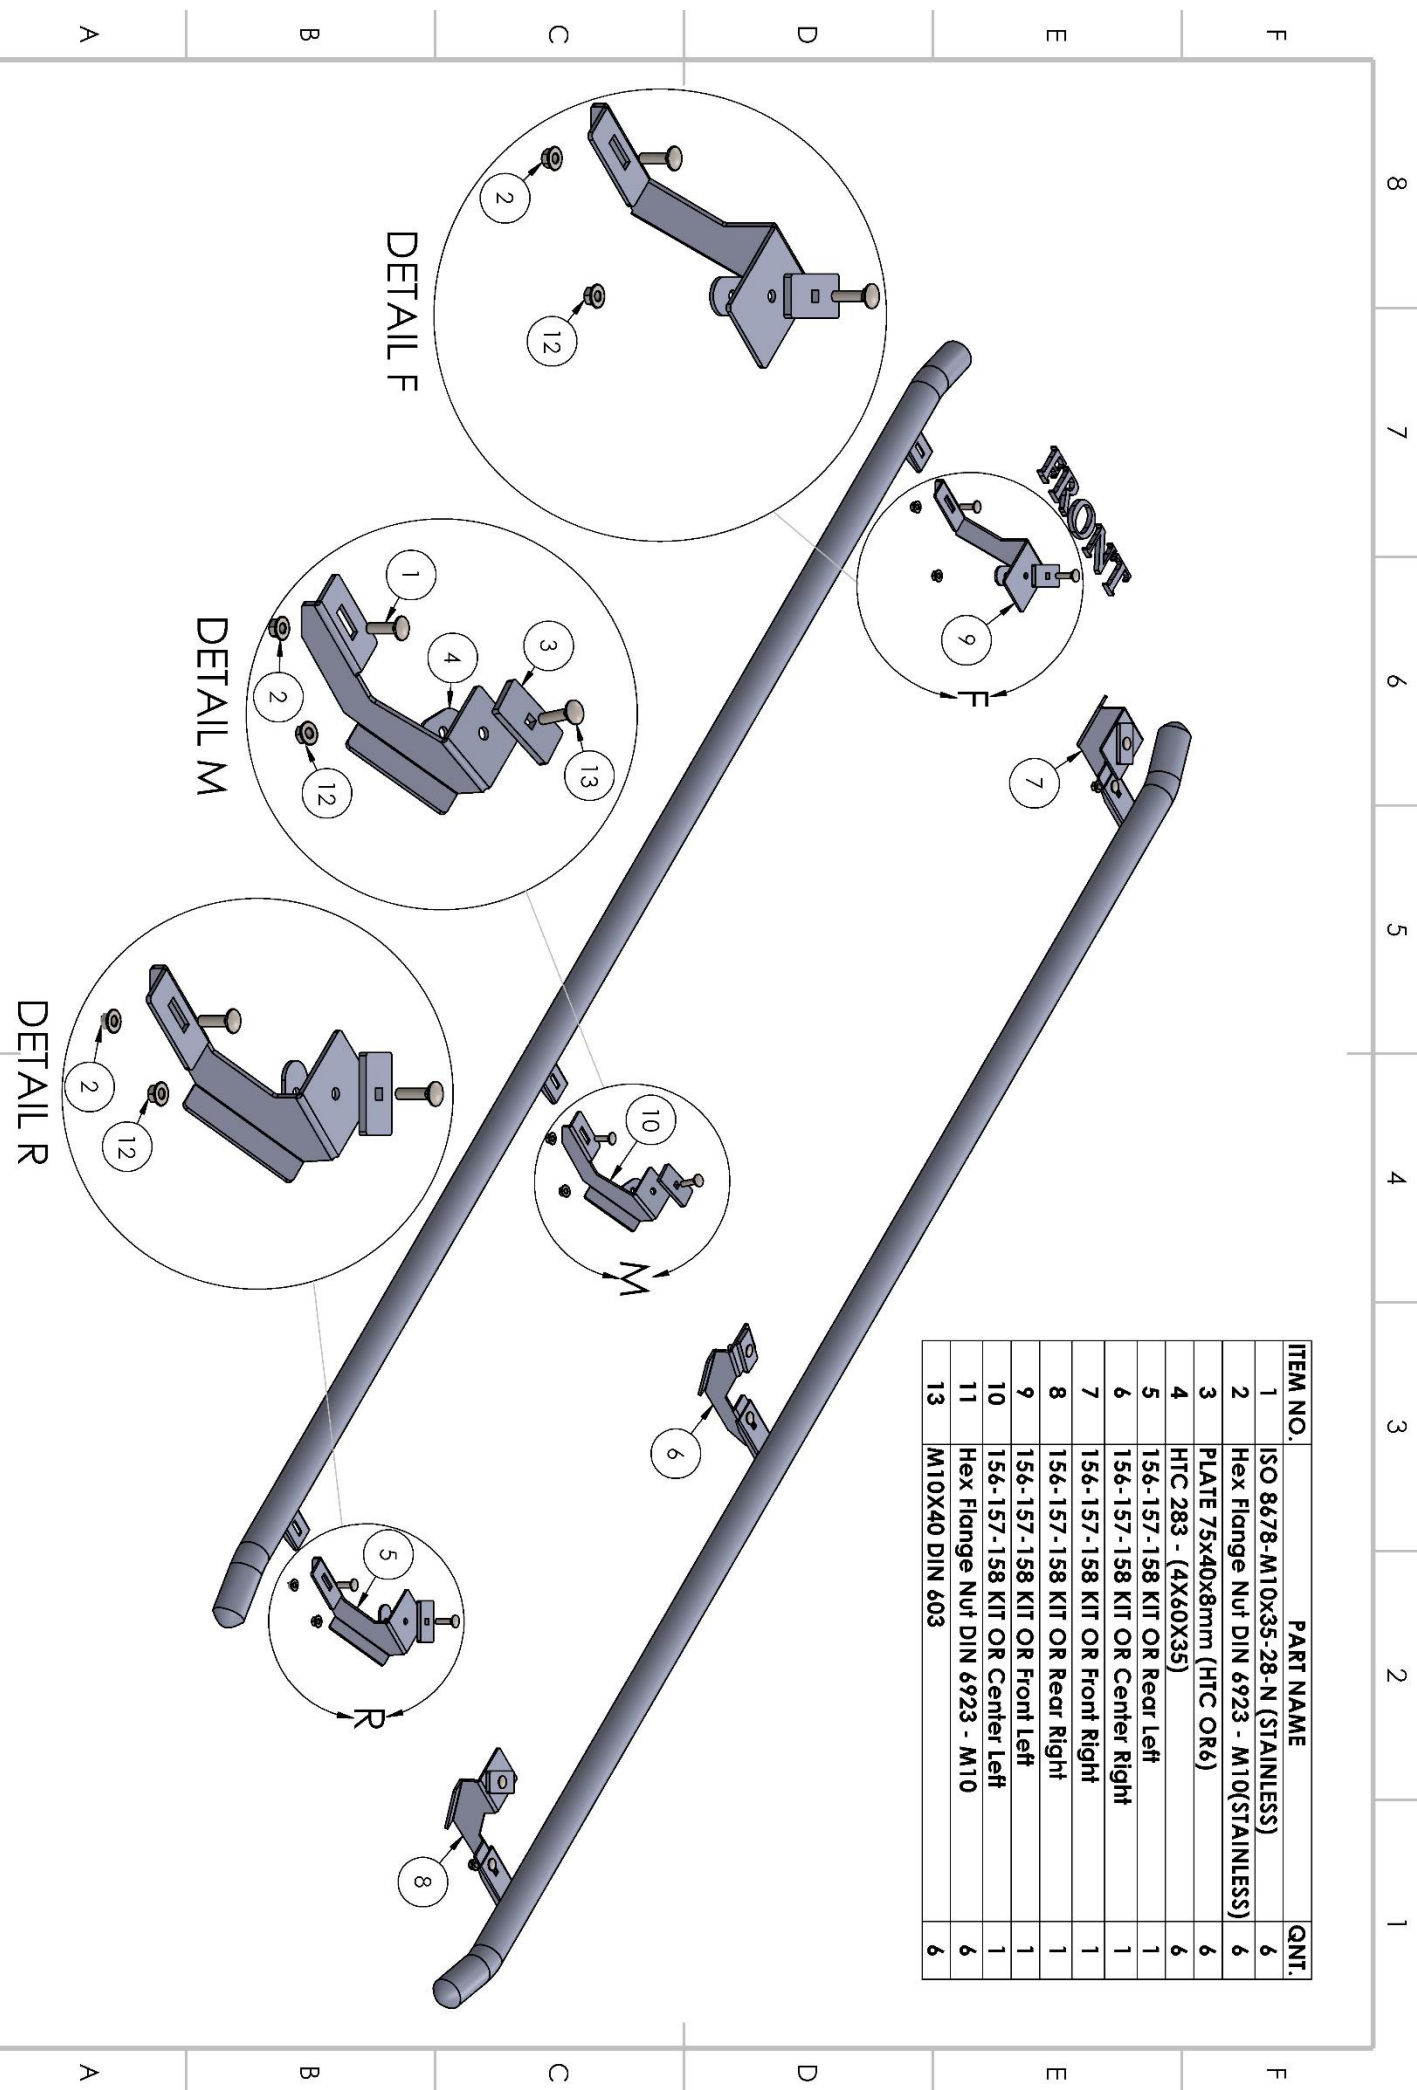

RENAULT MASTER LWB MWB

156-157-158 KIT OR

INSTRUCTION

ITEM NO.	PART NAME	QNT.
1	ISO 8678-M10X35-28-N (STAINLESS)	6
2	Hex Flange Nut DIN 6923 - M10(STAINLESS)	6
3	PLATE 75x40x8mm (HTC OR6)	6
4	HTC 283 - (4X60X35)	6
5	156-157-158 KIT OR Rear Left	1
6	156-157-158 KIT OR Center Right	1
7	156-157-158 KIT OR Front Right	1
8	156-157-158 KIT OR Rear Right	1
9	156-157-158 KIT OR Front Left	1
10	156-157-158 KIT OR Center Left	1
11	Hex Flange Nut DIN 6923 - M10	6
13	M10X40 DIN 603	6

8 7 6 5 4 3 2 1

A B C D E F

A B C D E F

FRONT RIGHT

MIDDLE RIGHT

REAR RIGHT

FRONT LEFT

MIDDLE LEFT

REAR LEFT