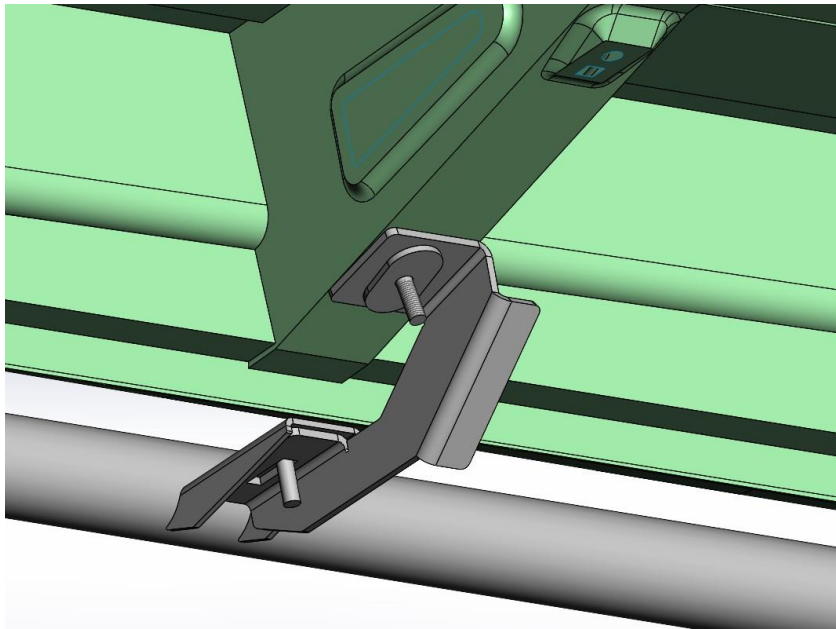

RENAULT MASTER LWB MWB

156-157-158 KIT OR

INSTRUCTION

ITEM NO.	PART NAME	QNT.
1	ISO 8678-M10X35-28-N (STAINLESS)	6
2	Hex Flange Nut DIN 6923 - M10(STAINLESS)	6
3	PLATE 75x40x8mm (HTC OR6)	6
4	HTC 283 - (4X60X35)	6
5	156-157-158 KIT OR Rear Left	1
6	156-157-158 KIT OR Center Right	1
7	156-157-158 KIT OR Front Right	1
8	156-157-158 KIT OR Rear Right	1
9	156-157-158 KIT OR Front Left	1
10	156-157-158 KIT OR Center Left	1
11	Hex Flange Nut DIN 6923 - M10	6
13	M10X40 DIN 603	6

8 7 6 5 4 3 2 1

A B C D E F

A B C D E F

FRONT RIGHT

MIDDLE RIGHT

REAR RIGHT

FRONT LEFT

MIDDLE LEFT

REAR LEFT