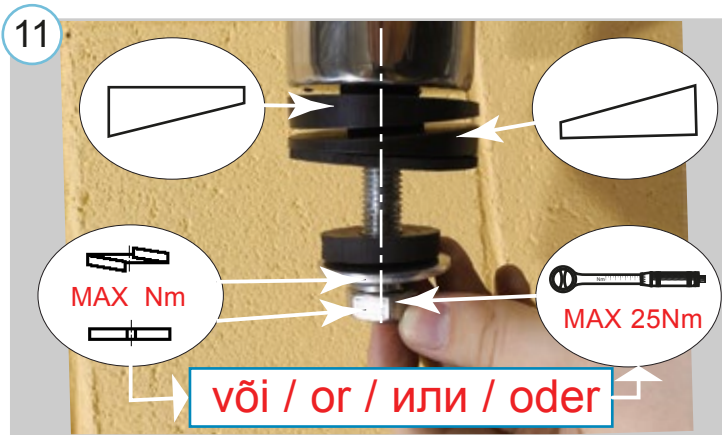

Universal VAN

Laternakandur katusele | Lamp holder to roof | Носител фар на крышу | Scheinwerferbügel für Dach

- Kui METEC toode ei vasta Teie ootustele või kui on tegemist toote ebapiisava kvaliteediga, siis pretensioonid esitada lehel www.metec.ee
- If the METEC product does not meet Your expectations or if it is a product of insufficient quality, then you can submit a claim at www.metec.ee
- Если METEC продукт не соответствует Вашим ожиданиям или это продукт недостаточного качества, то претензию предъявить можно на сайте www.metec.ee
- Wenn METEC Produkt nicht Ihren Erwartungen entspricht oder wenn es um Qualitätsmängel geht, dann bitte die Ansprüche auf Seite www.metec.ee einreichen