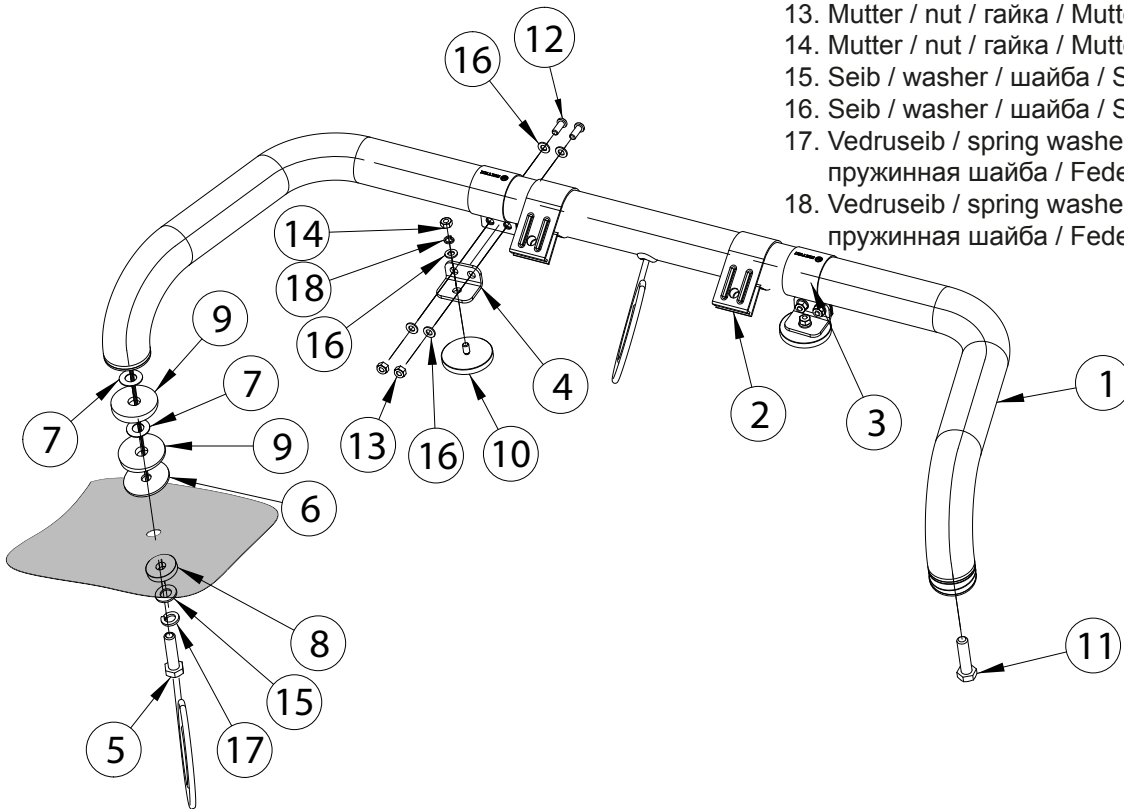

Universal VAN

Art. 888494, 888495 (H2 & H3)

Laternakandur katusele | Lamp holder to roof | Носител фар на крышу | Scheinwerferbügel für Dach

- | | |
|--|----|
| 1. Laternakandur / lamp holder / носител фар / Scheinwerferbügel | 1 |
| 2. Laternaklamber / clamp for lamp / зажим для лампы / Schelle | 2 |
| 3. Klamber / clamp / зажим / Schelle | 2 |
| 4. Kronstein / bracket / кронштейн / Konsole | 2 |
| 5. Torupolt / banjo bolt / пустотельный болт / Hohlschraube | 1 |
| 6. Kummiseib / rubber washer / резиновая шайба / Gummischeibe d=60/13 | 2 |
| 7. Kummiseib / rubber washer / резиновая шайба / Gummischeibe d=30/15 | 4 |
| 8. Kummiseib / rubber washer / резиновая шайба / Gummischeibe d=40/13 | 2 |
| 9. Kaldruks / bushing / наклон / Buchse | 4 |
| 10. Magnetkinnitus / magnetic fastening / магнитное крепление / Magnetbefestigung d=66 M8x15 | 2 |
| 11. Polt / bolt / болт / Bolzen M14x55 | 1 |
| 12. Polt / bolt / болт / Bolzen M8x20 | 4 |
| 13. Mutter / nut / гайка / Mutter M8 DIN 985 | 4 |
| 14. Mutter / nut / гайка / Mutter M8 DIN 934 | 2 |
| 15. Seib / washer / шайба / Scheibe 15x44x3 | 2 |
| 16. Seib / washer / шайба / Scheibe 8,4x16x1,6 | 10 |
| 17. Vedruseib / spring washer / пружинная шайба / Federnscheibe A14 | 2 |
| 18. Vedruseib / spring washer / пружинная шайба / Federnscheibe A8 | 2 |

M8 - 25Nm
M14 - 25Nm

Kaal / Weight / Масса / Gewicht: 6,4 kg (888494), 6,6 kg (888495)

Maksim. lubatud laternapaigaldise kaal / Max. weight of assembly of extralights / Максимально допустимая масса дополнительных фар / maximale zulässige Gewicht der Zusatzscheinwerfer: 5,2 kg

(koos tulede ülemise kinnitusega / with upper supports / с верхней опоры / mit der oberen Halterung: 6,4kg)

Paigaldusaeg / Time of mounting / Время установки / Einbauzeit: 60 min

Vajalikud tööriistad / Required Tools / Необходимые инструменты / Benötigte Werkzeuge