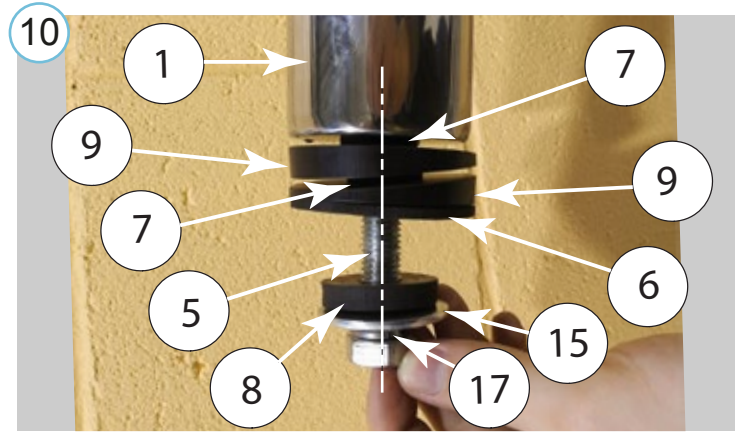

Universal VAN

Laternakandur katusele | Lamp holder to roof | Носител фар на крышу | Scheinwerferbügel für Dach

- Kui METEC toode ei vasta Teie ootustele või kui on tegemist toote ebapiisava kvaliteediga, siis pretensioonid esitada lehel www.metec.ee
- If the METEC product does not meet Your expectations or if it is a product of insufficient quality, then you can submit a claim at www.metec.ee
- Если METEC продукт не соответствует Вашим ожиданиям или это продукт недостаточного качества, то претензию предъявить можно на сайте www.metec.ee
- Wenn METEC Produkt nicht Ihren Erwartungen entspricht oder wenn es um Qualitätsmängel geht, dann bitte die Ansprüche auf Seite www.metec.ee einreichen