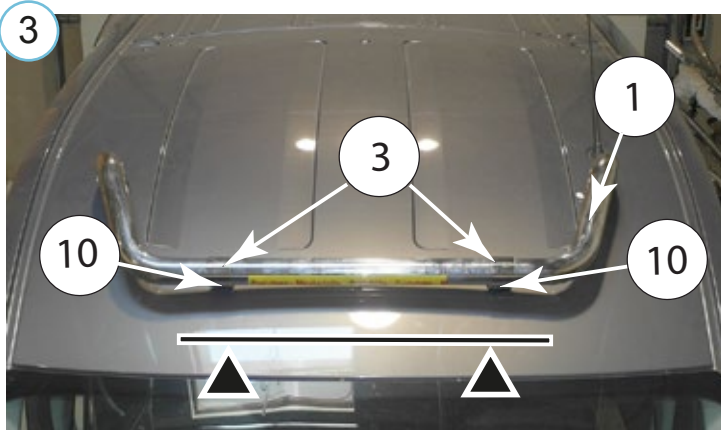

Universal VAN

Laternakandur katusele | Lamp holder to roof | Носител фар на крышу | Scheinwerferbügel für Dach