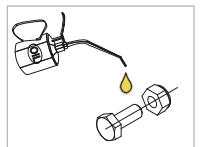

M8 - 25Nm
M14 - 25Nm