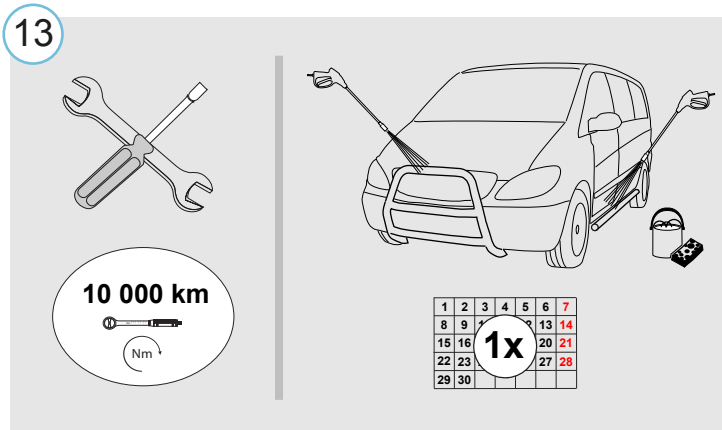

Universal VAN

Laternakandur katusele | Lamp holder to roof | Носител фар на крышу | Scheinwerferbügel für Dach

- Kui METEC toode ei vasta Teie ootustele või kui on tegemist toote ebapiisava kvaliteediga, siis pretensioonid esitada lehel www.metec.ee
- If the METEC product does not meet Your expectations or if it is a product of insufficient quality, then you can submit a claim at www.metec.ee
- Если METEC продукт не соответствует Вашим ожиданиям или это продукт недостаточного качества, то претензию предъявить можно на сайте www.metec.ee
- Wenn METEC Produkt nicht Ihren Erwartungen entspricht oder wenn es um Qualitätsmängel geht, dann bitte die Ansprüche auf Seite www.metec.ee einreichen