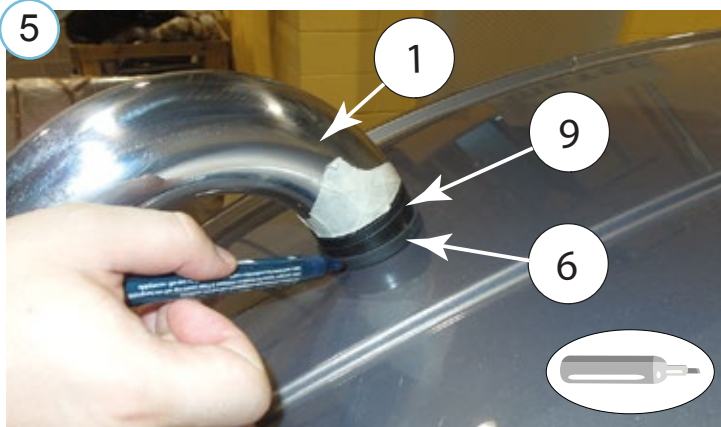

Universal VAN

Laternakandur katusele | Lamp holder to roof | Носител фар на крышу | Scheinwerferbügel für Dach