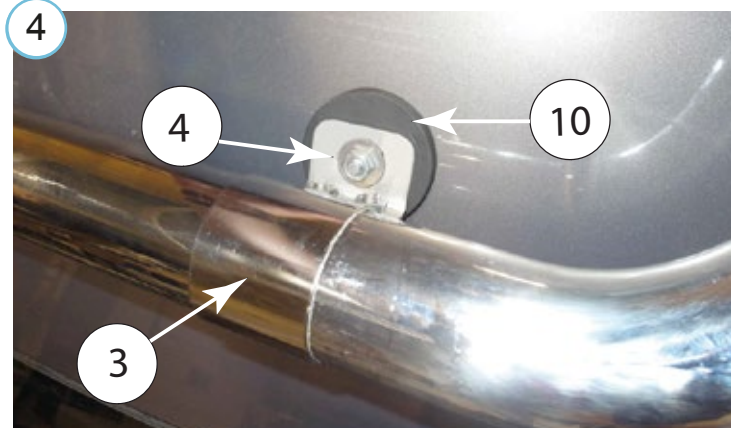

Universal VAN

Laternakandur katusele | Lamp holder to roof | Носител фар на крышу | Scheinwerferbügel für Dach