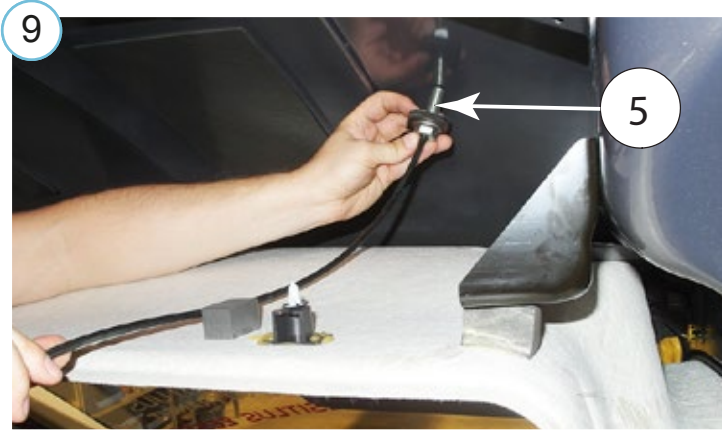

Universal VAN

Laternakandur katusele | Lamp holder to roof | Носител фар на крышу | Scheinwerferbügel für Dach

- Kui METEC toode ei vasta Teie ootustele või kui on tegemist toote ebapiisava kvaliteediga, siis pretensioonid esitada lehel www.metec.ee
- If the METEC product does not meet Your expectations or if it is a product of insufficient quality, then you can submit a claim at www.metec.ee
- Если METEC продукт не соответствует Вашим ожиданиям или это продукт недостаточного качества, то претензию предъявить можно на сайте www.metec.ee
- Wenn METEC Produkt nicht Ihren Erwartungen entspricht oder wenn es um Qualitätsmängel geht, dann bitte die Ansprüche auf Seite www.metec.ee einreichen