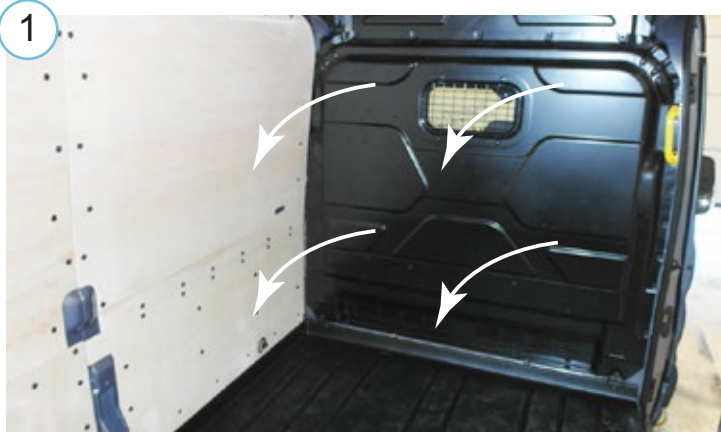

Universal VAN

Laternakandur katusele | Lamp holder to roof | Носител фар на крышу | Scheinwerferbügel für Dach